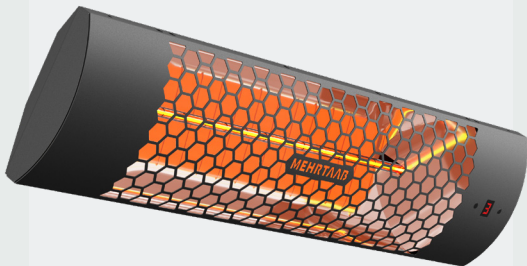

هیتر برقی تابشی

مهرتاب

دفتـر تهرـان: نیـاوران، بالـتر از میـدان کاخ

زینعلی، کوچه ۷  ۰۲۱-۲۲۸۵۶۶۵

آدرس کارخانه و دفتر مرکزی: گلستان، گنبد کاووس

شهرک صنعتی، سرو ۲  ۰۱۷-۳۳۲۶۲۱۱

مشخصات فنی هیتر برقی تابشی

هیتر برقی تابشی مهرتاب مدل E25 با توان حرارتی ۲۵۰۰ وات انتخابی مطمئن برای تامین گرمایش انواع فضاهای باز و نیمه باز شماس، این هیتر با بهره‌گیری از لامپ تنگستنی با روکش طلای ۱۸ عیار، تابشی پر قدرت همانند خورشید را برای شما به ارمغان می‌آورد، این هیتر دارای یک ریموت کنترل جهت تنظیم حرارت است و با طراحی فوق العاده زیبا و منحصر به فرد و مقاومت در برابر باران، قابل استفاده در انواع فضاهای مختلف نظیر کافه رستوران، روف گاردن و تراس شماس.

	E25
2500 Watts	توان حرارتی
9 - 20m2	مساحت گرمایش
5 Steps	تنظیم توان حرارتی
220-240v / 50Hz	برق مصرفی
11 A Max	جریان مصرفی
700x180x125mm	ابعاد هیتر
3.4 Kg	وزن هیتر

ویژگی‌های هیتر برقی تابشی

۱ گرمایش‌آنی و پر قدرت

- ✓ مجهز به لامپ تنگستنی با روکش طلای ۱۸ عیار
- ✓ گرمایش‌آنی و تابشی گسترده گرما
- ✓ عمر طولانی و بازدهی حرارتی بالا

۳ نصب متنوع و آسان

- ✓ قابلیت نصب دیواری، سقفی و با پایه متحرک
- ✓ امکان تنظیم زاویه تابش گرمایش هیتر
- ✓ فاصله نصب ایمن تا ۱۰ سانتیمتر با انواع متریال

۲ طراحی زیبا و منحصر به فرد

- ✓ دارای درجه حفاظتی IPX5 با مقاومت در برابر باران
- ✓ قابل استفاده در انواع فضاهای باز و نیمه باز
- ✓ بدنه با کیفیت و مقاوم در انواع شرایط جوی

۴ کارآمد با بازدهی بالا

- ✓ مجهز به ریموت کنترل جهت آسایش کاربر
- ✓ راندمان بالا با قابلیت تنظیم حرارت
- ✓ پوشش گرمایش ایده‌آل از ۹ الی ۲۰ متر مربع